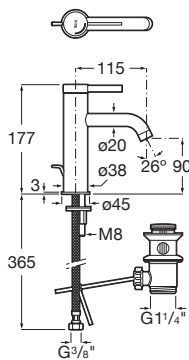

ONA

Baterie lavoar cu aerator, ventil și racorduri flexibile; tehnologie Cold Start

PRE (FĂRĂ TVA) (FĂRĂ TVA)

752,00 LEI

SCHIȚE TEHNICE

CARACTERISTICI

Economie de apă și de energie

Filet racord apă: 3/8"

Finisaj: Crom

Furtunuri de alimentare flexibile incluse

Locație de aplicare: Lavoar

Mounting type: Montat pe margine

Poziție centrală apă rece

Scurgere automată

Tip de scurgere: Scurgere automată

Tip mixer: Cu monocomandă